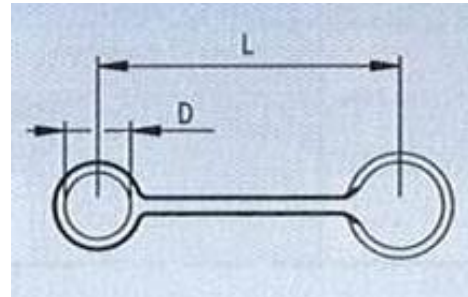

242.92

Staubschutzhaube für Hydraulikkupplungen, Serie A

Artikel Nr.	Typen Nr.	für Kupplung / Stecker	Material	Farbe	L mm	D mm
107726	242.90	für Kupplung NW 13	PVC	Blau	242,0	30,0
107727	242.91	für Stecker NW 13	PVC	Blau	135,0	30,0

Staubschutzhaube für Hydraulikkupplungen, Serie B

Artikel Nr.	Typen Nr.	für Kupplung / Stecker	Material	Farbe	L mm	D mm
107743	242.92	für Kupplung NW 6,3	PVC	Blau	145,0	19,0
107744	242.93	für Stecker NW 6,3	PVC	Blau	145,0	19,0
107745	242.94	für Kupplung NW 10,0	PVC	Blau	145,0	19,0
107746	242.95	für Stecker NW 10,0	PVC	Blau	145,0	19,0
107747	242.96	für Kupplung NW 12,5	PVC	Blau	170,0	60,0
107748	242.97	für Stecker NW 12,5	PVC	Blau	170,0	52,0
107749	242.98	für Kupplung NW 19,0	PVC	Blau	195,0	33,0
107750	242.99	für Stecker NW 19,0	PVC	Blau	195,0	33,0
107751	242.100	für Kupplung NW 20,0	PVC	Blau	230,0	42,0
107752	242.101	für Stecker NW 20,0	PVC	Blau	230,0	42,0